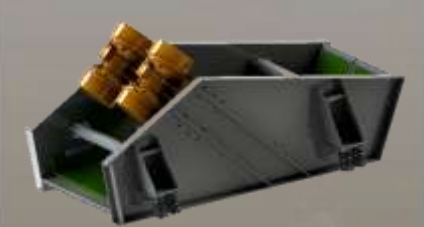

## YIKAYICILAR / WET PROCESSING / LAVAGE

TR – KOVALI YIKAYICI

EN – BUCKET WHEEL WASHER

FR – ROUE A AUBES

TR – KUM TUTUCU

EN – SAND CATCHER

FR – PORTEUR DE SABLE

TR – KİL KIRICI YIKAYICI

EN – LOG WASHER

FR – DECANTEUR

TR – SUSUZLANDIRMA ELEĞİ

EN – DEWATERING SCREEN

FR – CRIBLE D'EGOUTTAGE

TR – YIKAMA HELEZONU

EN – SPIRAL CLASSIFIER

FR – LAVEUR A VIS